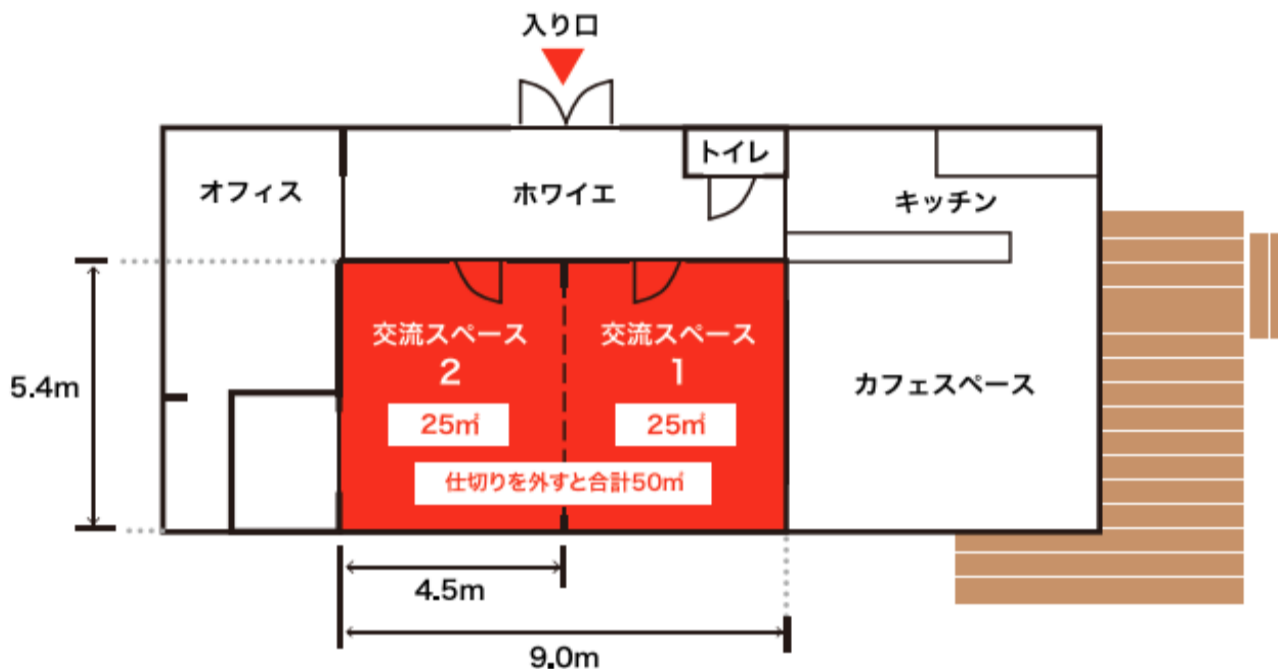

## 交流スペース概要

### 広さと収容人数目安

- 交流スペース1 (広さ: 25㎡ / 収容人数: 着席12名程度) コロナ対応の為、現在8名まで  
 交流スペース2 (広さ: 25㎡ / 収容人数: 着席12名程度) コロナ対応の為、現在8名まで  
 交流スペース1・2 (広さ: 50㎡ / 収容人数: 着席30名程度) コロナ対応の為、現在13名まで

### 無料備品

ホワイトボード  
 机: 白8台 (1.5m x 0.6m)  
       茶: 8台 (1.5m x 0.45m)  
 椅子: 32脚