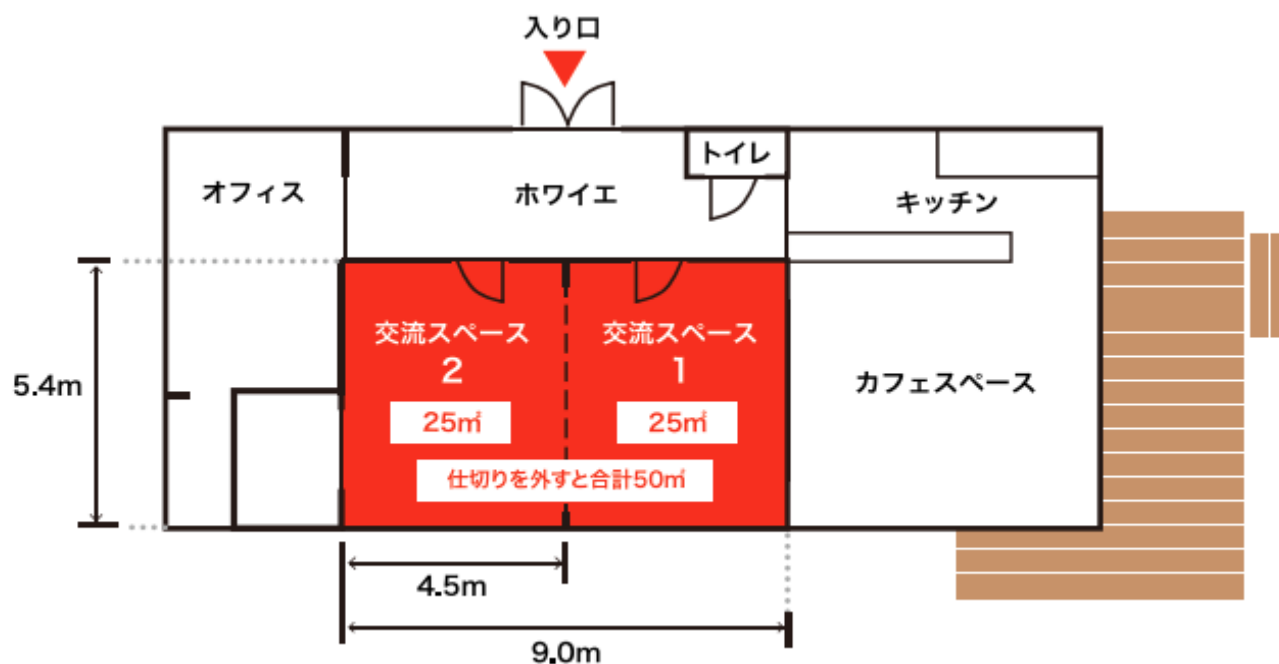

交流スペース概要

広さと収容人数目安

- 交流スペース1 (広さ:25㎡/収容人数:着席12名程度) コロナ対応の為、現在8名まで
 交流スペース2 (広さ:25㎡/収容人数:着席12名程度) コロナ対応の為、現在8名まで
 交流スペース1・2 (広さ:50㎡/収容人数:着席30名程度) コロナ対応の為、現在15名まで

設備

Wi-Fi

無料備品

ホワイトボード
 机:白8台(1.5m×0.6m)
 茶:8台(1.5m×0.45m)
 椅子:32脚