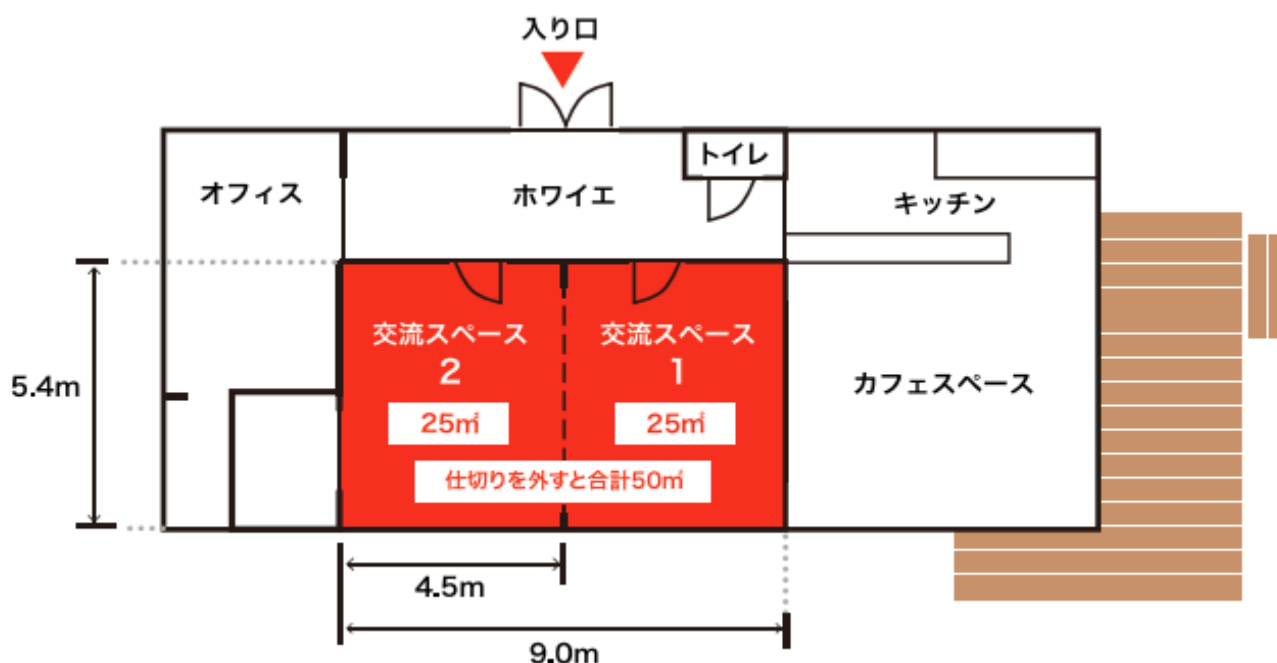

交流スペース概要

広さと収容人数目安

- 交流スペース1 (広さ:25㎡/収容人数:着席12名程度)
 交流スペース2 (広さ:25㎡/収容人数:着席12名程度)
 交流スペース1・2 (広さ:50㎡/収容人数:着席30名程度)

* 現在コロナ対応の為、1部屋8名まで、2部屋15名まで

設備

Wi-Fi

無料備品

ホワイトボード

机:白8台(1.5mx0.6m)

白長机:5台(1.8mx0.45m)

茶:4台(1.5mx0.45m)

椅子:24脚 パイプ椅子:11脚

有料備品

プロジェクター&スクリーン 天吊り・下置き

各1,000円/回

音響設備一式(スピーカー、アンプ、スタンドマイク2台)